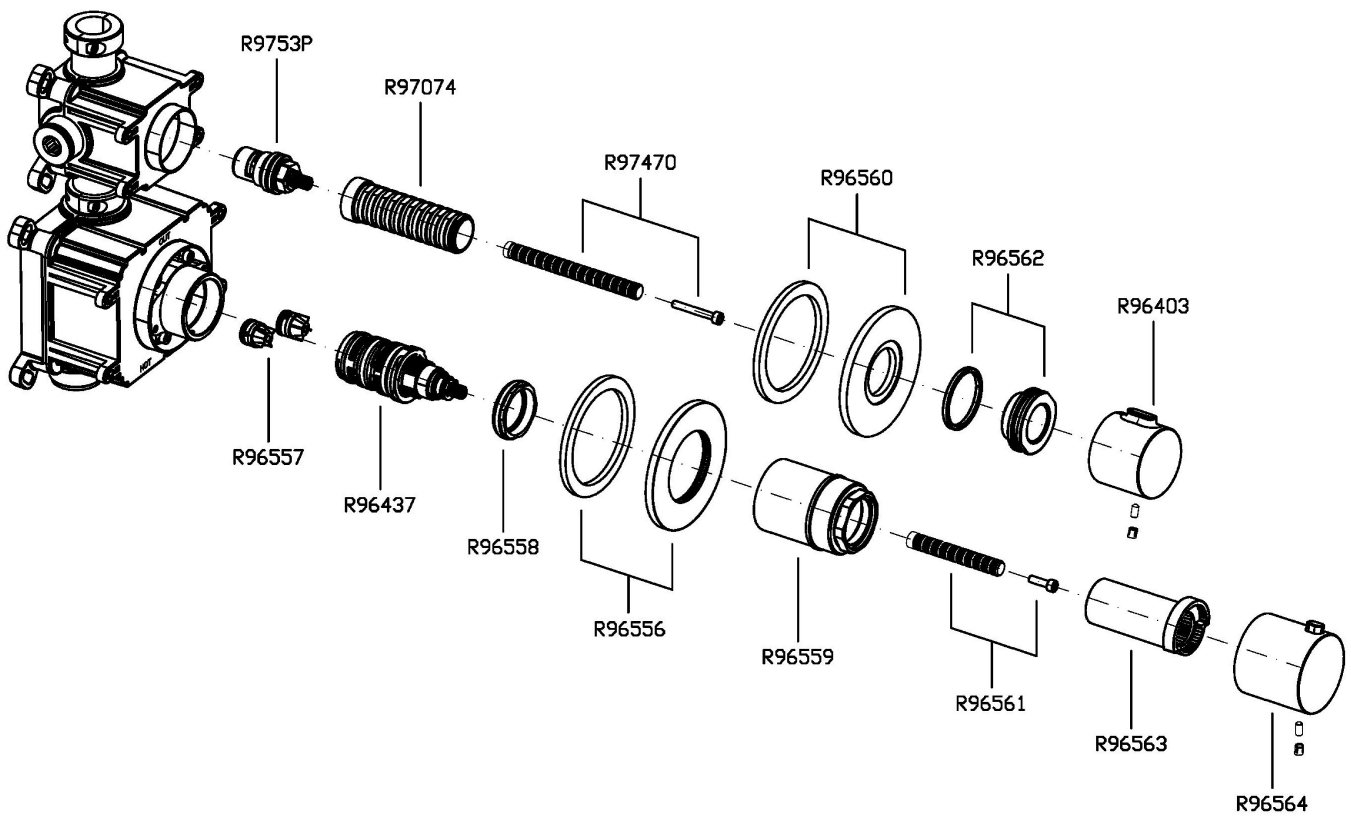

PAN S

ZPA804

Termostatico incasso doccia con 4 rubinetti d'arresto. / Built-in thermostatic shower mixer 4 stop valves.

Termostatico incasso doccia da 3/4", con 4 rubinetti d'arresto. Installazione possibile sia in verticale che in orizzontale.

ZPA804

Esplosi / Exploded

PAN S

ZPA804

Portate / Flowrates (lt/min)

PRESSIONE PRESSURE	1 BAR	2 BAR	3 BAR	4 BAR	5 BAR
1 RUBINETTO APERTO <i>P1</i>	13,7	19,1	23,2	26,2	29,5
2 RUBINETTO APERTI 2 TAPS OPENED <i>P2</i>	16,1	22,2	27	30,5	34,2
3 RUBINETTO APERTI 3 TAPS OPENED <i>P3</i>	16,8	23	28	31,6	34,2
4 RUBINETTO APERTI 4 TAPS OPENED <i>P4</i>	17	23,1	28,2	32	36
<i>P5</i>					

PAN S

ZPA804

Pesi e Misure / Weights and Sizes

Peso (Kg) Weight (lb)	2,95 (Kg)	6,50 (lb)
Volume test (dc3) - (in3)	11,01 (dc3)	671,87 (in3)
h (mm) - (in)	90,00 (mm)	3,54 (in)
L1 (mm) - (in)	335,00 (mm)	13,19 (in)
L2 (mm) - (in)	365,00 (mm)	14,37 (in)