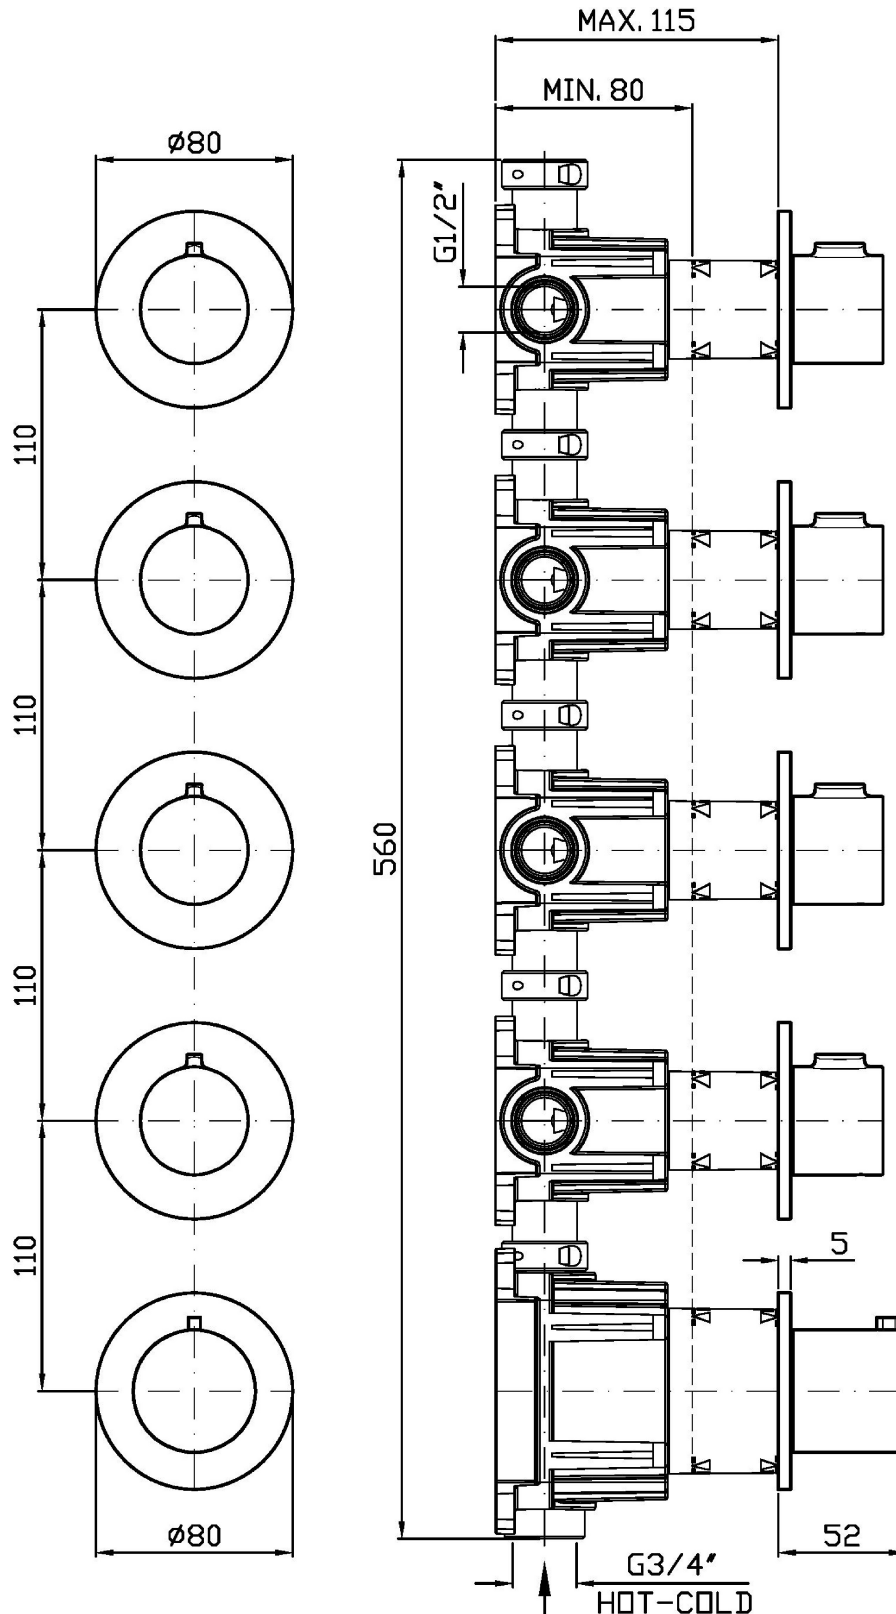

PAN S

ZPA804

Disegno Complessivo / Overall Drawing