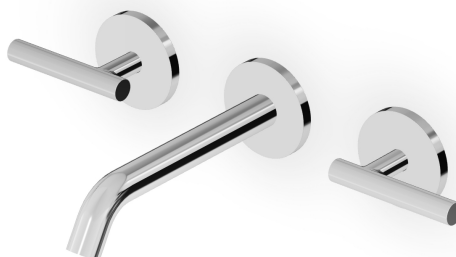

PAN S

ZPA5774

Batteria lavabo incasso a 3 fori. / Batteria lavabo incasso a 3 fori.

Batteria lavabo incasso a 3 fori con aeratore. Lunghezza bocca 160 mm.
Water Saving - portata d'acqua uguale o inferiore a 6 l/min.

3 hole built-in basin mixer, with aerator. Spout projecton L 160 mm.
Water Saving - water flow rate of 6 l/min or less.

R99500

Parte incasso corpo unico. / Assembled built-in part.

R99504

Parte incasso con elementi liberi, distanza variabile / Built-in part, not assembled, variable distance.

PAN S

ZPA5774

Finiture / Finishes

Cromo / Chrome

C3

Nickel Spazzolato / Brushed Nickel

C51

Metal Black spazzolato / Brushed Metal Black