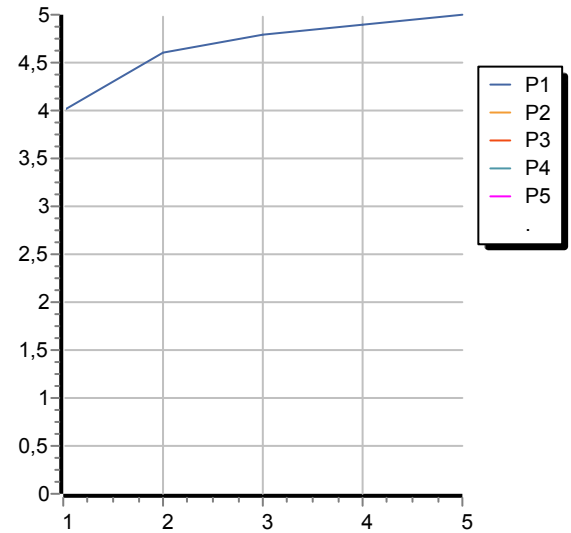

Esplosi / Exploded

PAN S

ZPA5774

Portate / Flowrates (lt/min)

PRESSIONE PRESSURE	1 BAR	2 BAR	3 BAR	4 BAR	5 BAR
P1 LAVABO BASIN	4	4,6	4,8	4,9	5
P2					
P3					
P4					
P5					

PAN S

ZPA5774

Pesi e Misure / Weights and Sizes

Peso (Kg) Weight (lb)	2,20 (Kg)	4,85 (lb)
Volume test (dc3) - (in3)	11,01 (dc3)	671,87 (in3)
h (mm) - (in)	90,00 (mm)	3,54 (in)
L1 (mm) - (in)	335,00 (mm)	13,19 (in)
L2 (mm) - (in)	365,00 (mm)	14,37 (in)