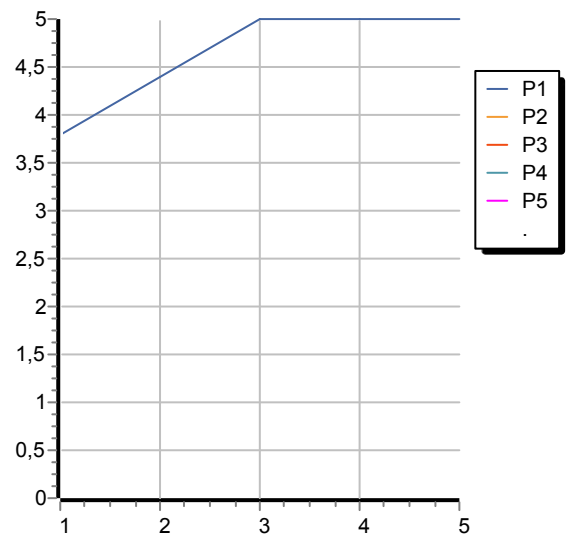

## BELLAGIO

ZP3193

Portate / Flowrates (lt/min)

PRESSIONE PRESSURE	1 BAR	2 BAR	3 BAR	4 BAR	5 BAR
LAVABO BASIN P1	3,8	4,4	5	5	5
P2					
P3					
P4					
P5					