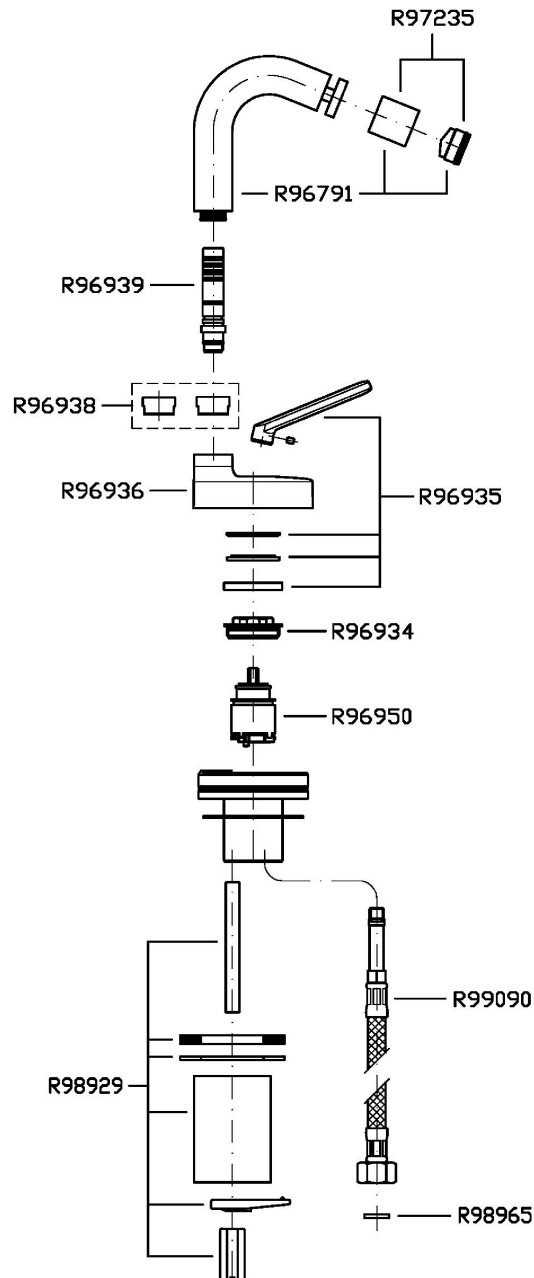

ISY22

ZIS1366

Miscelatore monocomando bidet. / Single lever bidet mixer.

Miscelatore monocomando bidet con aeratore, flessibili di collegamento, bocca girevole o bloccabile in fase di installazione. Senza scarico.

Water Saving - portata d'acqua uguale o inferiore a 6 l/min.

Single lever bidet mixer, with aerator, flexible tails, swivel spout or lockable during installation. Without pop-up waste.

Water Saving - water flow rate of 6 l/min or less.

ISY22

ZIS1366

Esplosi / Exploded

ISY22

ZIS1366 Portate / Flowrates (lt/min)

PRESSIONE PRESSURE	1 BAR	2 BAR	3 BAR	4 BAR	5 BAR
P1 BIDET BIDET	2,5	3,7	4,5	5	5
P2					
P3					
P4					
P5					

ISY22

ZIS1366 Pesì e Misure / Weights and Sizes

Peso (Kg) Weight (lb)	1,70 (Kg)	3,75 (lb)
Volume test (dc3) - (in3)	7,43 (dc3)	453,41 (in3)
h (mm) - (in)	90,00 (mm)	3,54 (in)
L1 (mm) - (in)	250,00 (mm)	9,84 (in)
L2 (mm) - (in)	333,00 (mm)	13,11 (in)