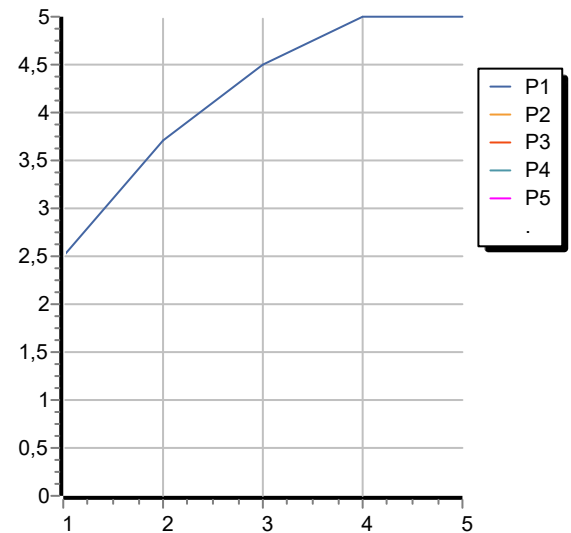

ISY22

ZIS1366

Esplosi / Exploded

ISY22

ZIS1366 Portate / Flowrates (lt/min)

PRESSIONE PRESSURE	1 BAR	2 BAR	3 BAR	4 BAR	5 BAR
P1 BIDET BIDET	2,5	3,7	4,5	5	5
P2					
P3					
P4					
P5					

ISY22

ZIS1366 Pesì e Misure / Weights and Sizes

Peso (Kg) Weight (lb)	1,70 (Kg)	3,75 (lb)
Volume test (dc3) - (in3)	7,43 (dc3)	453,41 (in3)
h (mm) - (in)	90,00 (mm)	3,54 (in)
L1 (mm) - (in)	250,00 (mm)	9,84 (in)
L2 (mm) - (in)	333,00 (mm)	13,11 (in)