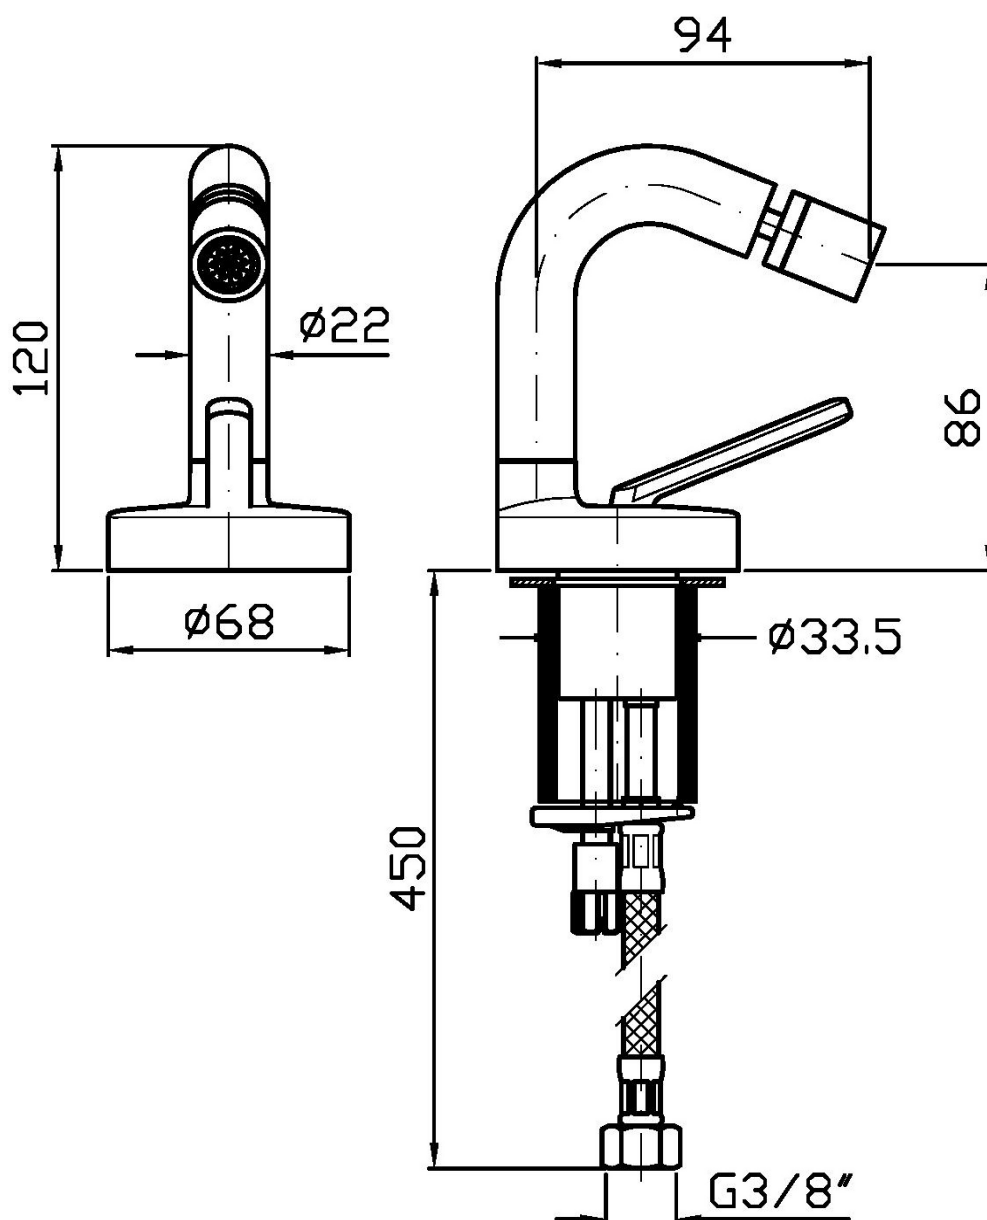

ISY22

ZIS1366

Esplosi / Exploded

ISY22

ZIS1366 Portate / Flowrates (lt/min)

PRESSIONE PRESSURE	1 BAR	2 BAR	3 BAR	4 BAR	5 BAR
P1 BIDET BIDET	2,5	3,7	4,5	5	5
P2					
P3					
P4					
P5					

ISY22

ZIS1366 Pesì e Misure / Weights and Sizes

Peso (Kg) Weight (lb)	1,70 (Kg)	3,75 (lb)
Volume test (dc3) - (in3)	7,43 (dc3)	453,41 (in3)
h (mm) - (in)	90,00 (mm)	3,54 (in)
L1 (mm) - (in)	250,00 (mm)	9,84 (in)
L2 (mm) - (in)	333,00 (mm)	13,11 (in)