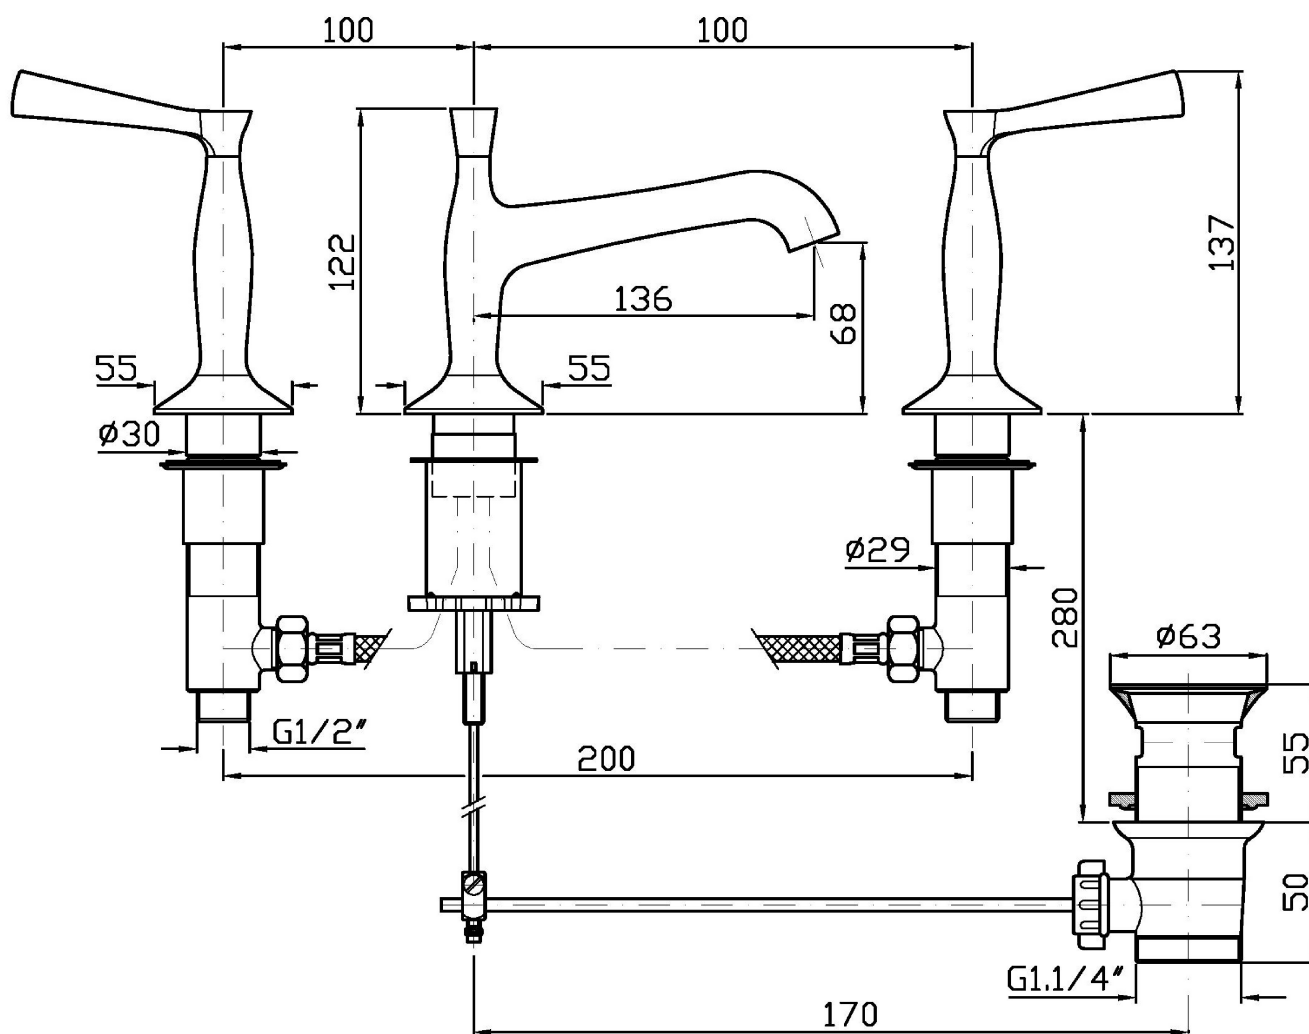

BELLAGIO

ZB2425

Disegno Complessivo / Overall Drawing