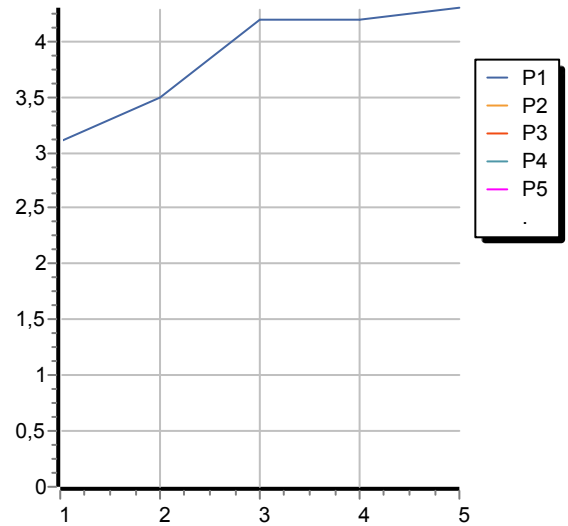

BELLAGIO

ZB2425

Disegno Complessivo / Overall Drawing

BELLAGIO

ZB2425

Esplosi / Exploded

BELLAGIO

ZB2425

Portate / Flowrates (lt/min)

PRESSIONE PRESSURE	1 BAR	2 BAR	3 BAR	4 BAR	5 BAR
P1 LAVABO BASIN	3,1	3,5	4,2	4,2	4,3
P2					
P3					
P4					
P5					

BELLAGIO

ZB2425

Pesi e Misure / Weights and Sizes

Peso (Kg) Weight (lb)	4,14 (Kg)	9,13 (lb)
Volume test (dc3) - (in3)	11,01 (dc3)	671,87 (in3)
h (mm) - (in)	90,00 (mm)	3,54 (in)
L1 (mm) - (in)	335,00 (mm)	13,19 (in)
L2 (mm) - (in)	365,00 (mm)	14,37 (in)