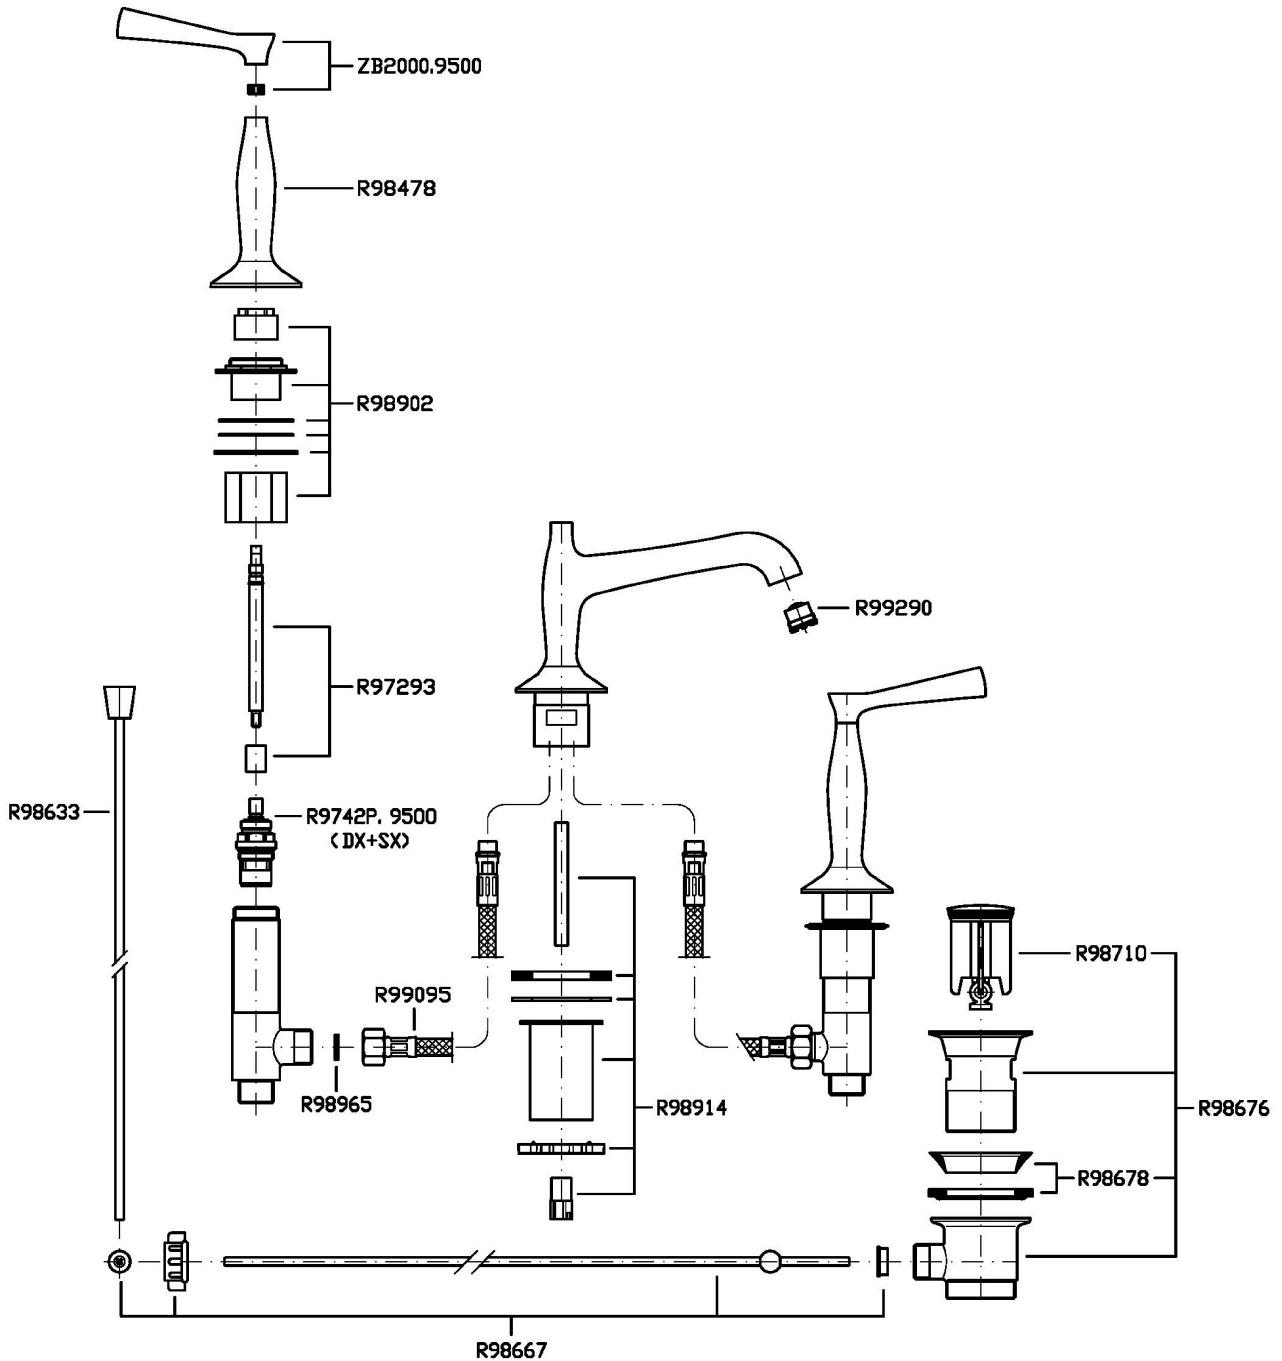

BELLAGIO

ZB2425

Batteria lavabo a 3 fori. / 3 hole basin mixer.

Batteria lavabo a 3 fori con aeratore, scarico da 1 ¼", flessibili di collegamento.
Water Saving - portata d'acqua uguale o inferiore a 6 l/min.

BELLAGIO

ZB2425

Disegno Complessivo / Overall Drawing

BELLAGIO

ZB2425

Esplosi / Exploded

BELLAGIO

ZB2425

Portate / Flowrates (lt/min)

PRESSIONE PRESSURE	1 BAR	2 BAR	3 BAR	4 BAR	5 BAR
P1 LAVABO BASIN	3,1	3,5	4,2	4,2	4,3
P2					
P3					
P4					
P5					

BELLAGIO

ZB2425

Pesi e Misure / Weights and Sizes

Peso (Kg) Weight (lb)	4,14 (Kg)	9,13 (lb)
Volume test (dc3) - (in3)	11,01 (dc3)	671,87 (in3)
h (mm) - (in)	90,00 (mm)	3,54 (in)
L1 (mm) - (in)	335,00 (mm)	13,19 (in)
L2 (mm) - (in)	365,00 (mm)	14,37 (in)