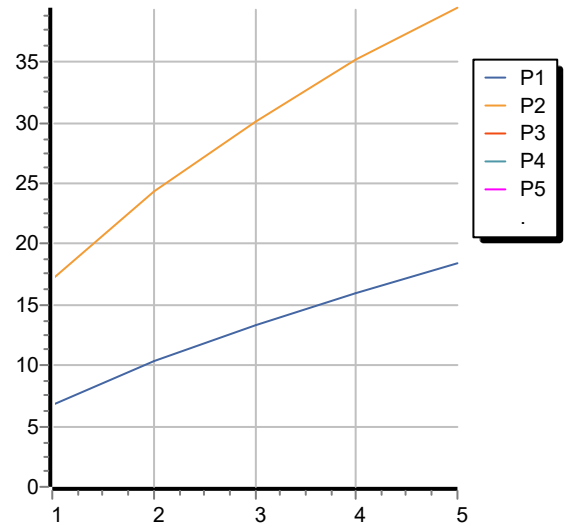

BELLAGIO

ZB2247

Portate / Flowrates (lt/min)

PRESSIONE PRESSURE	1 BAR	2 BAR	3 BAR	4 BAR	5 BAR
P1 DOCCETTA HANDSHOWER	6,8	10,3	13,4	16	18,5
P2 2 RUBINETTO APERTI 2 TAPS OPENED	17,1	24,3	30,2	35,2	39,5
P3					
P4					
P5					