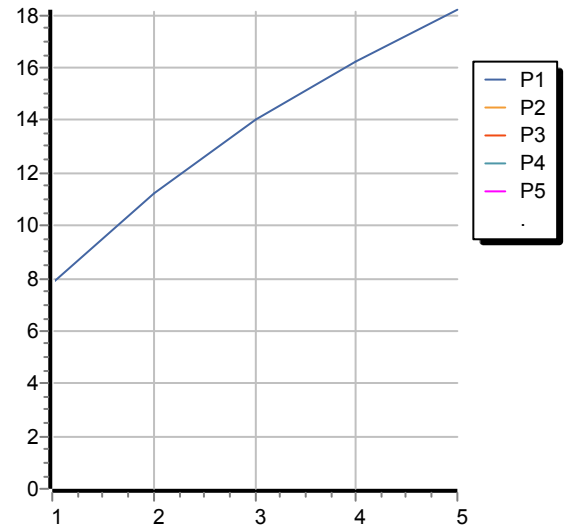

ZAL406

Disegno Complessivo / Overall Drawing

AGORÀ

ZAL406

Esplosi / Exploded

AGORÀ

ZAL406

Portate / Flowrates (lt/min)

PRESSIONE PRESSURE	1 BAR	2 BAR	3 BAR	4 BAR	5 BAR
P1 LAVABO BASIN	7,8	11,2	14	16,2	18,2
P2					
P3					
P4					
P5					

AGORÀ

ZAL406

Pesi e Misure / Weights and Sizes

Peso (Kg) Weight (lb)	3,74 (Kg)	8,25 (lb)
Volume test (dc3) - (in3)	11,01 (dc3)	671,87 (in3)
h (mm) - (in)	90,00 (mm)	3,54 (in)
L1 (mm) - (in)	335,00 (mm)	13,19 (in)
L2 (mm) - (in)	365,00 (mm)	14,37 (in)