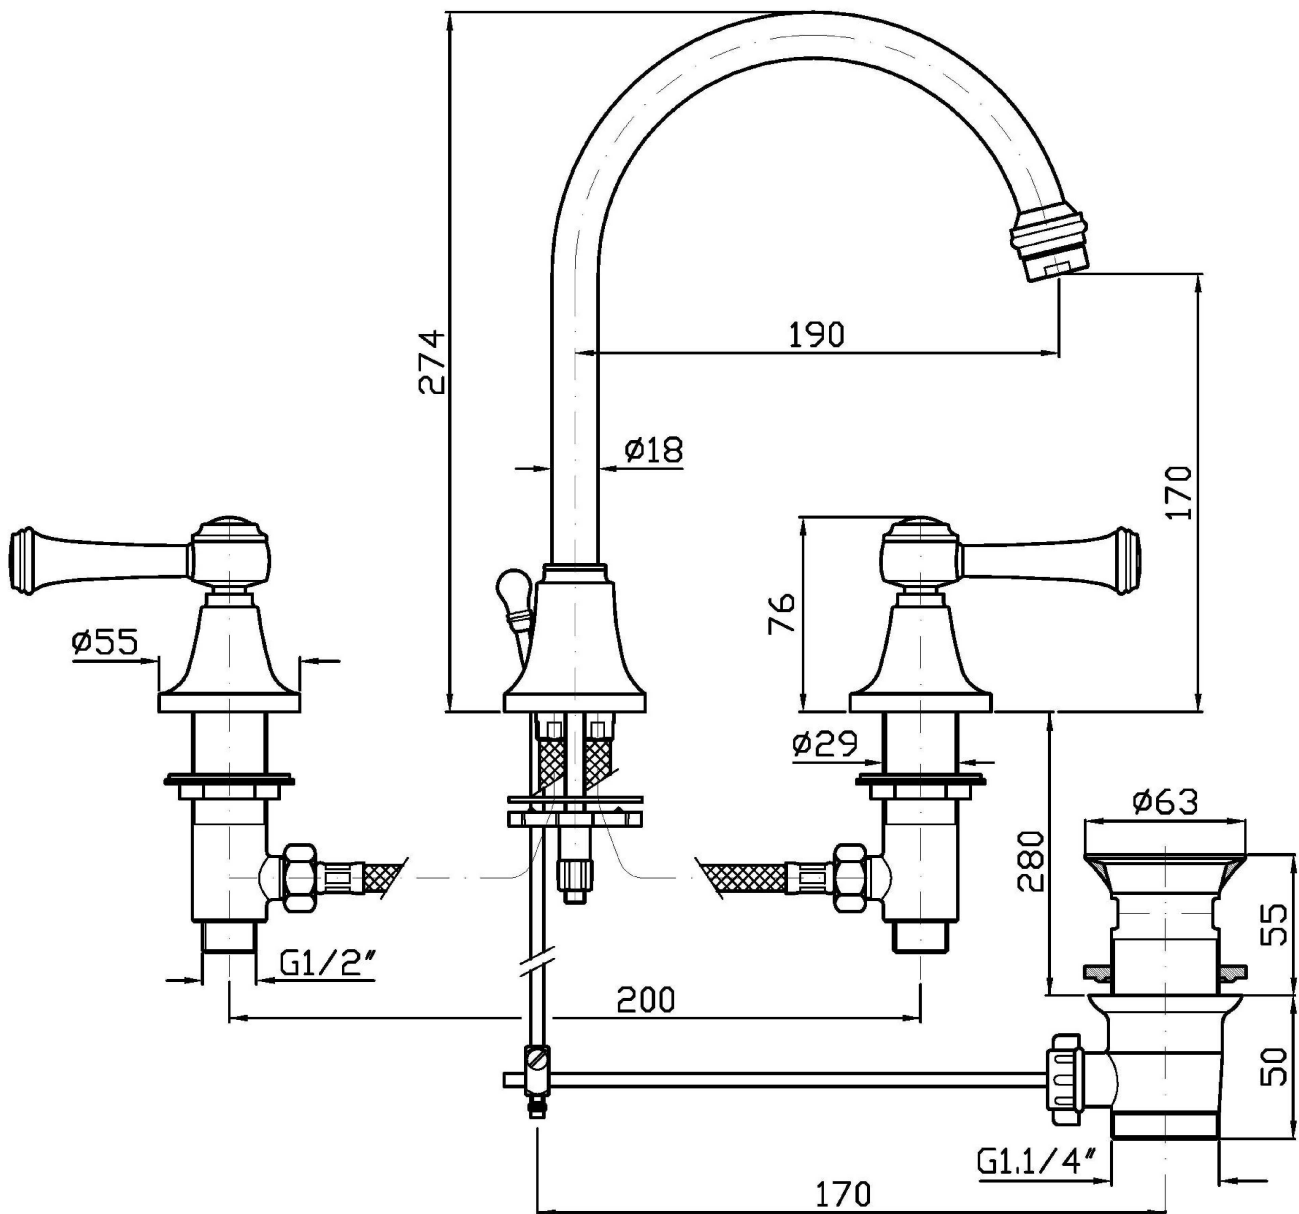

AGORÀ

ZAL406

Batteria lavabo a 3 fori con bocca fissa. / 3 hole basin mixer fixed spout.

Batteria lavabo a 3 fori con bocca fissa, aeratore, scarico da 1 ¼", flessibili di collegamento.

3 hole basin mixer fixed spout, with aerator, 1 ¼" pop-up waste, flexible tails.

ZAL406

Disegno Complessivo / Overall Drawing

AGORÀ

ZAL406

Esplosi / Exploded

AGORÀ

ZAL406

Portate / Flowrates (lt/min)

PRESSIONE PRESSURE	1 BAR	2 BAR	3 BAR	4 BAR	5 BAR
P1 LAVABO BASIN	7,8	11,2	14	16,2	18,2
P2					
P3					
P4					
P5					

AGORÀ

ZAL406

Pesi e Misure / Weights and Sizes

Peso (Kg) Weight (lb)	3,74 (Kg)	8,25 (lb)
Volume test (dc3) - (in3)	11,01 (dc3)	671,87 (in3)
h (mm) - (in)	90,00 (mm)	3,54 (in)
L1 (mm) - (in)	335,00 (mm)	13,19 (in)
L2 (mm) - (in)	365,00 (mm)	14,37 (in)