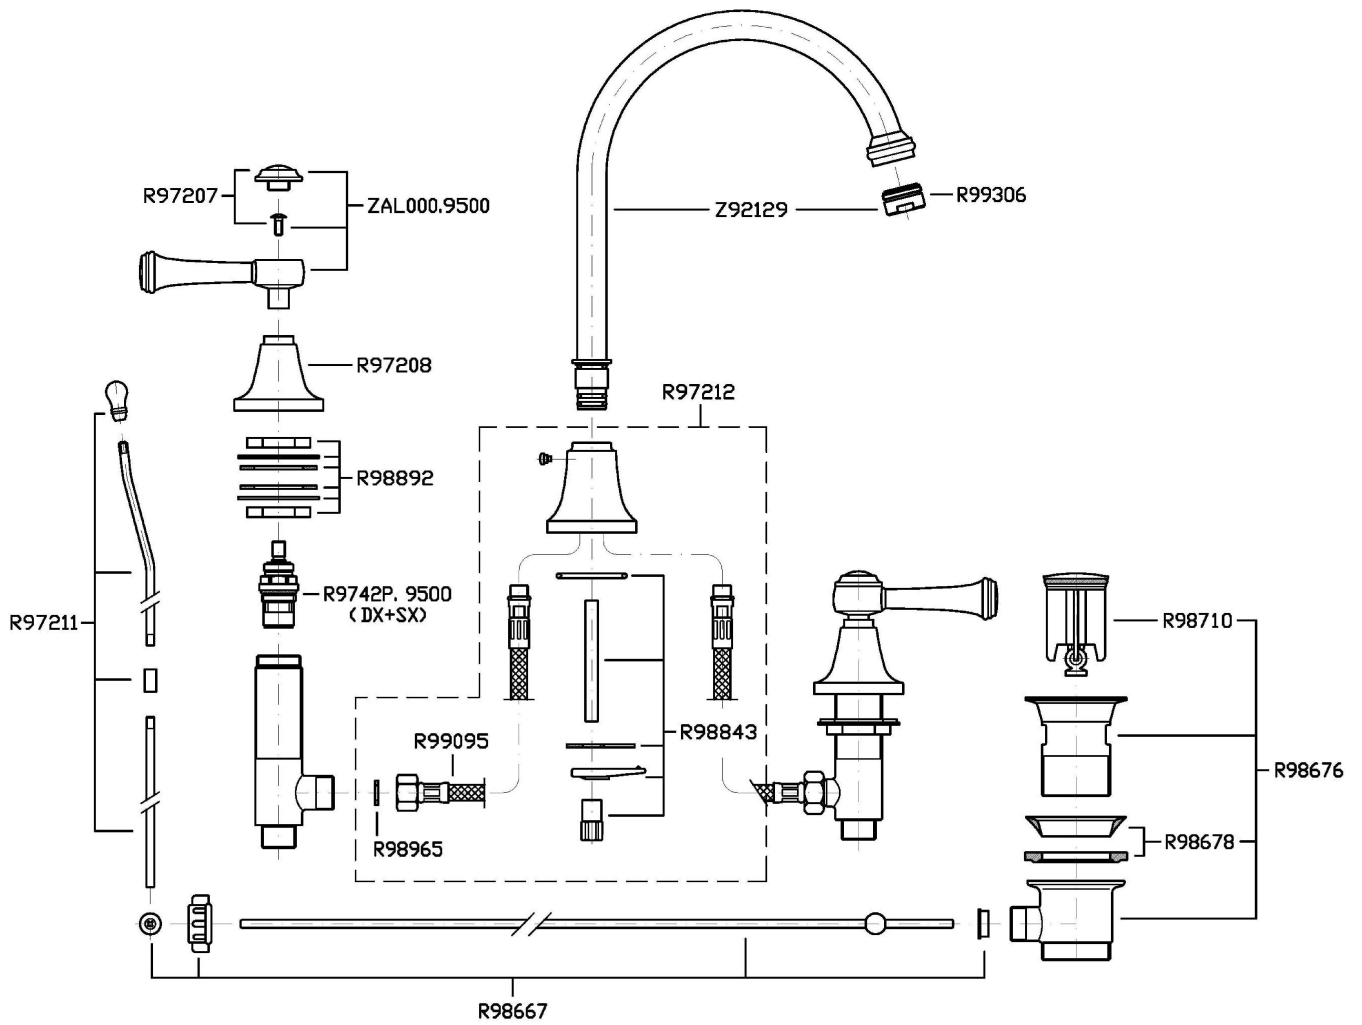

AGORÀ

ZAL406

Batteria lavabo a 3 fori con bocca fissa. / 3 hole basin mixer fixed spout.

Batteria lavabo a 3 fori con bocca fissa, aeratore, scarico da 1 ¼", flessibili di collegamento.

3 hole basin mixer fixed spout, with aerator, 1 ¼" pop-up waste, flexible tails.

ZAL406

Disegno Complessivo / Overall Drawing

AGORÀ

ZAL406

Esplosi / Exploded

AGORÀ

ZAL406

Portate / Flowrates (lt/min)

PRESSIONE PRESSURE	1 BAR	2 BAR	3 BAR	4 BAR	5 BAR
P1 LAVABO BASIN	7,8	11,2	14	16,2	18,2
P2					
P3					
P4					
P5					

AGORÀ

ZAL406

Pesi e Misure / Weights and Sizes

Peso (Kg) Weight (lb)	3,74 (Kg)	8,25 (lb)
Volume test (dc3) - (in3)	11,01 (dc3)	671,87 (in3)
h (mm) - (in)	90,00 (mm)	3,54 (in)
L1 (mm) - (in)	335,00 (mm)	13,19 (in)
L2 (mm) - (in)	365,00 (mm)	14,37 (in)