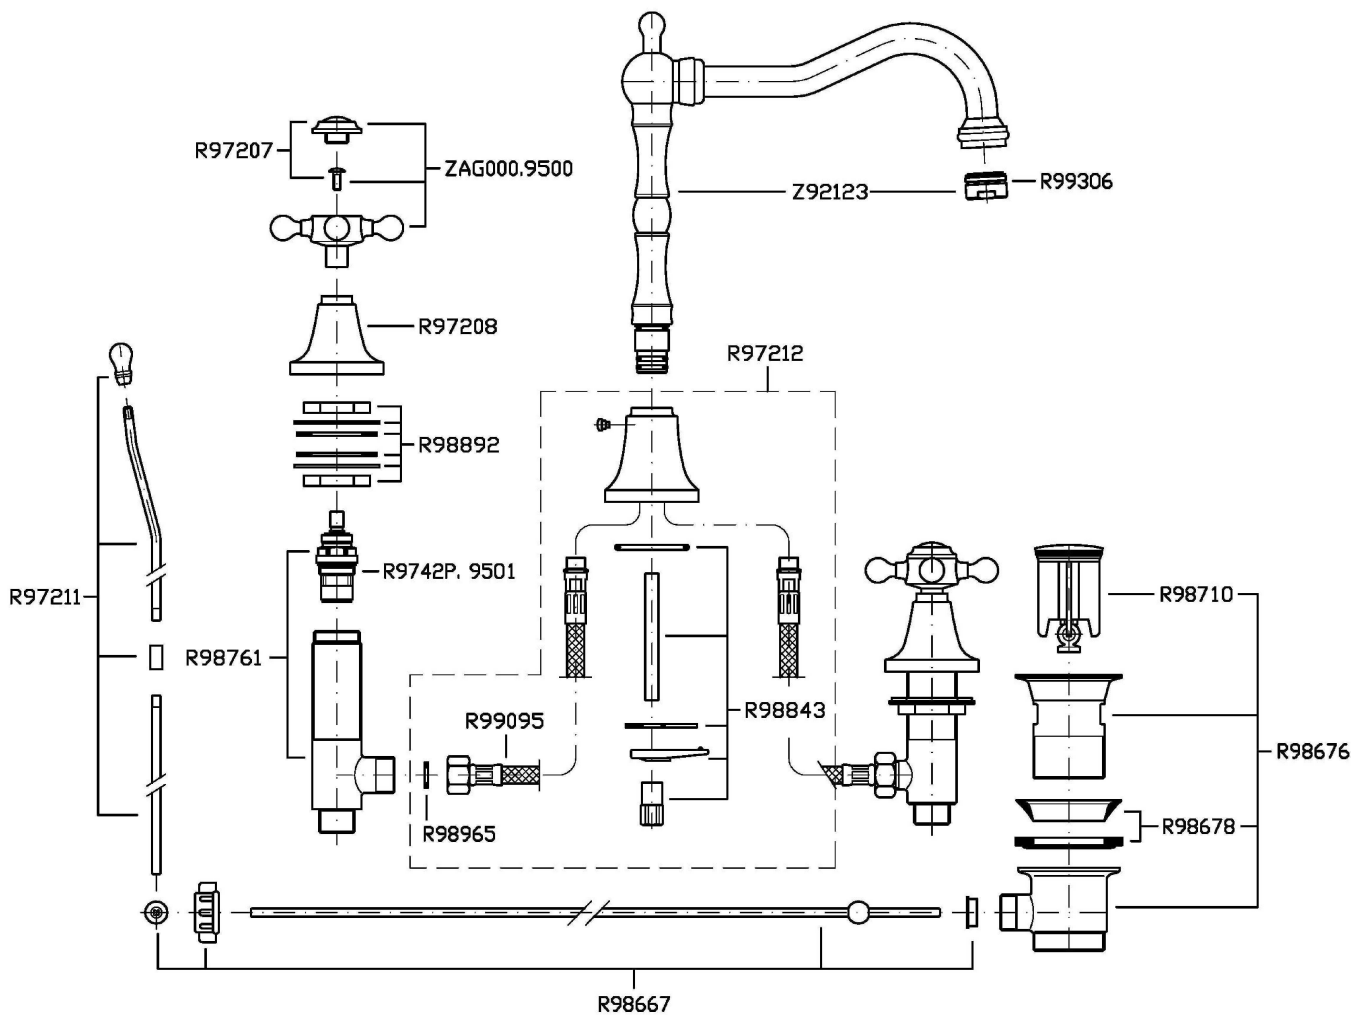

## AGORÀ

ZAG405

Batteria lavabo a 3 fori bocca fissa. / 3 hole basin mixer fixed spout.

Batteria lavabo a 3 fori bocca fissa con aeratore, scarico da 1 ¼", flessibili di collegamento.

3 hole basin mixer fixed spout with aerator, 1 ¼" pop-up waste, flexible tails.

## AGORÀ

ZAG405

Disegno Complessivo / Overall Drawing

## AGORÀ

ZAG405

Portate / Flowrates (lt/min)

PRESSIONE PRESSURE	1 BAR	2 BAR	3 BAR	4 BAR	5 BAR
P1 LAVABO BASIN	7,8	11,2	14	16,2	18,2
P2					
P3					
P4					
P5					

## AGORÀ

ZAG405

Pesi e Misure / Weights and Sizes

Peso ( Kg ) Weight ( lb )	3,90 ( Kg )	8,60 ( lb )
Volume test ( dc3 ) - ( in3 )	11,01 ( dc3 )	671,87 ( in3 )
h ( mm ) - ( in )	90,00 ( mm )	3,54 ( in )
L1 ( mm ) - ( in )	335,00 ( mm )	13,19 ( in )
L2 ( mm ) - ( in )	365,00 ( mm )	14,37 ( in )