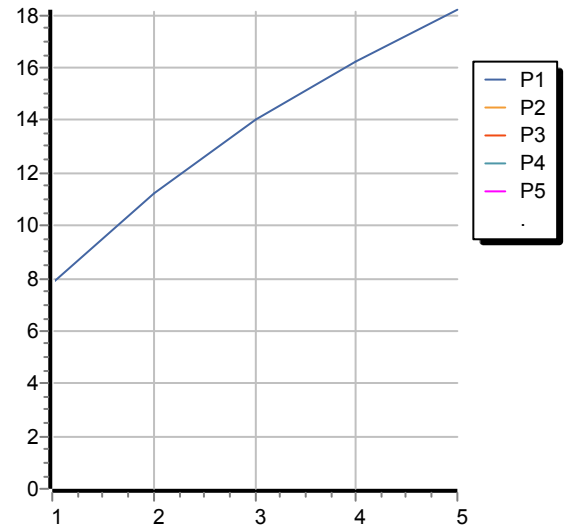

## AGORÀ

ZAG405

Portate / Flowrates (lt/min)

PRESSIONE PRESSURE	1 BAR	2 BAR	3 BAR	4 BAR	5 BAR
P1 LAVABO BASIN	7,8	11,2	14	16,2	18,2
P2					
P3					
P4					
P5					

## AGORÀ

ZAG405

Pesi e Misure / Weights and Sizes

Peso ( Kg ) Weight ( lb )	3,90 ( Kg )	8,60 ( lb )
Volume test ( dc3 ) - ( in3 )	11,01 ( dc3 )	671,87 ( in3 )
h ( mm ) - ( in )	90,00 ( mm )	3,54 ( in )
L1 ( mm ) - ( in )	335,00 ( mm )	13,19 ( in )
L2 ( mm ) - ( in )	365,00 ( mm )	14,37 ( in )