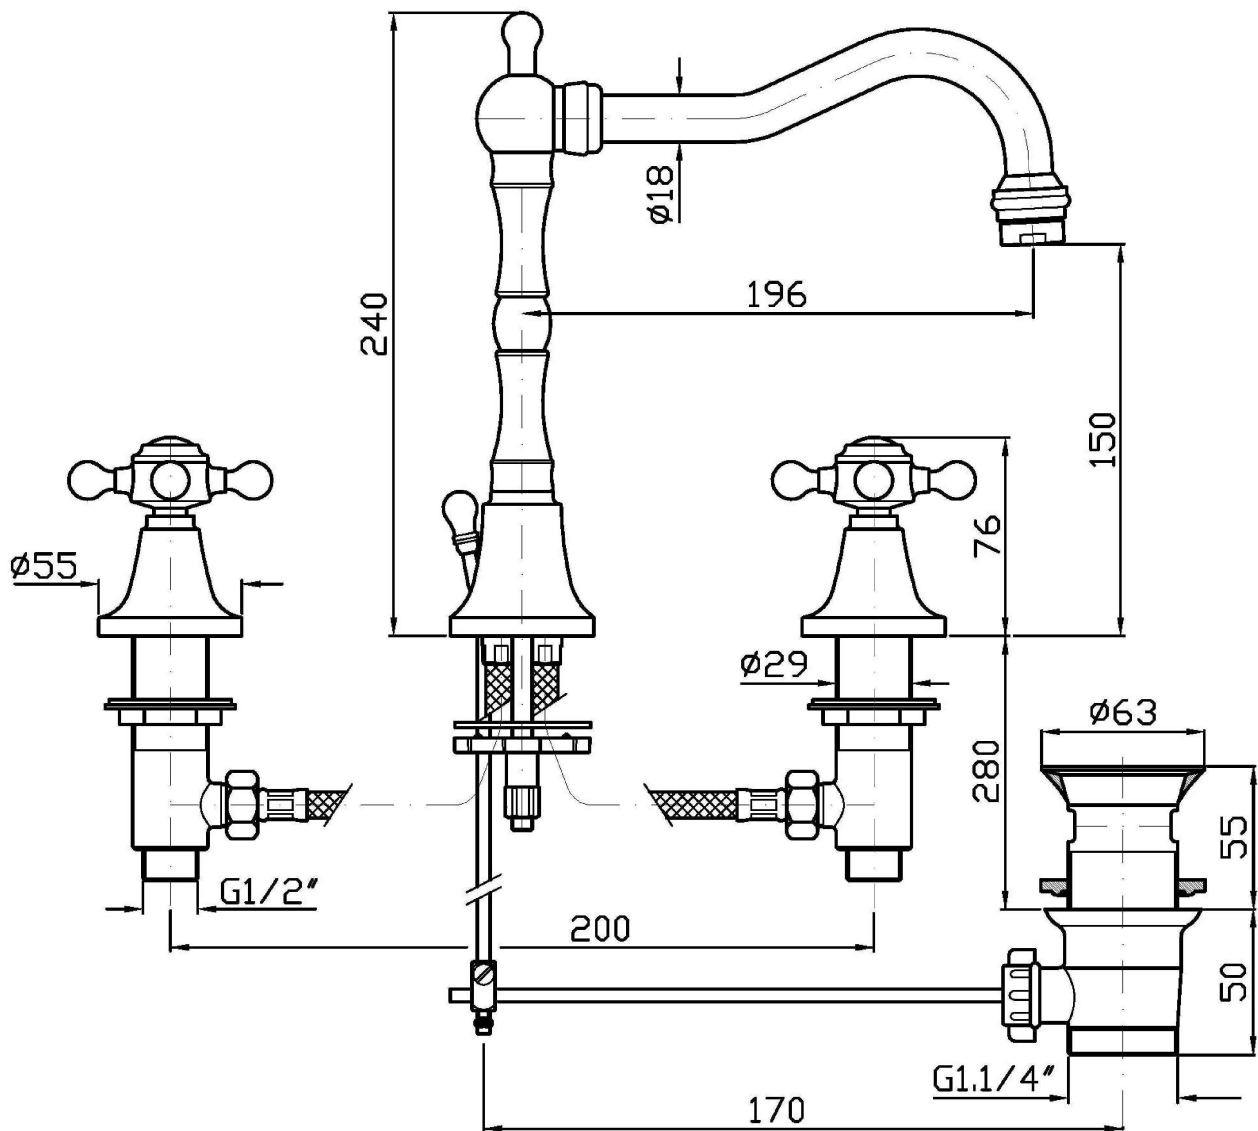

## AGORÀ

ZAG405

Batteria lavabo a 3 fori bocca fissa. / 3 hole basin mixer fixed spout.

Batteria lavabo a 3 fori bocca fissa con aeratore, scarico da 1 ¼", flessibili di collegamento.

3 hole basin mixer fixed spout with aerator, 1 ¼" pop-up waste, flexible tails.

## AGORÀ

ZAG405

Disegno Complessivo / Overall Drawing

## AGORÀ

ZAG405

Portate / Flowrates (lt/min)

PRESSIONE PRESSURE	1 BAR	2 BAR	3 BAR	4 BAR	5 BAR
P1 LAVABO BASIN	7,8	11,2	14	16,2	18,2
P2					
P3					
P4					
P5					

## AGORÀ

ZAG405

Pesi e Misure / Weights and Sizes

Peso ( Kg ) Weight ( lb )	3,90 ( Kg )	8,60 ( lb )
Volume test ( dc3 ) - ( in3 )	11,01 ( dc3 )	671,87 ( in3 )
h ( mm ) - ( in )	90,00 ( mm )	3,54 ( in )
L1 ( mm ) - ( in )	335,00 ( mm )	13,19 ( in )
L2 ( mm ) - ( in )	365,00 ( mm )	14,37 ( in )