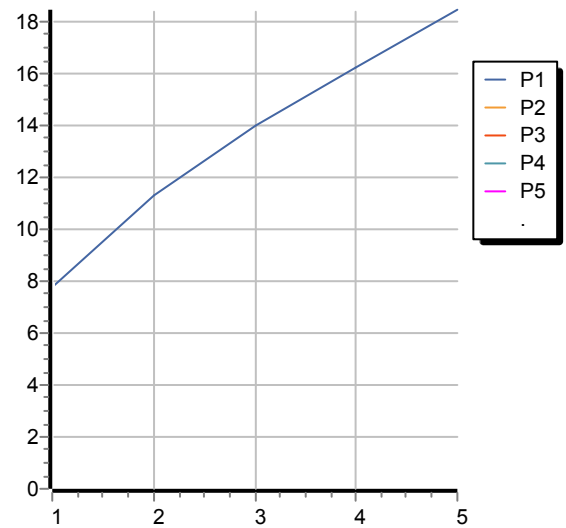

PRESSIONE PRESSURE	1 BAR	2 BAR	3 BAR	4 BAR	5 BAR
P1 LAVABO BASIN	7,8	11,3	14	16,3	18,5
P2					
P3					
P4					
P5					

AGORÀ

ZAG362

Pesi e Misure / Weights and Sizes

Peso (Kg) Weight (lb)	3,16 (Kg)	6,97 (lb)
Volume test (dc3) - (in3)	7,50 (dc3)	457,68 (in3)
h (mm) - (in)	90,00 (mm)	3,54 (in)
L1 (mm) - (in)	250,00 (mm)	9,84 (in)
L2 (mm) - (in)	333,00 (mm)	13,11 (in)