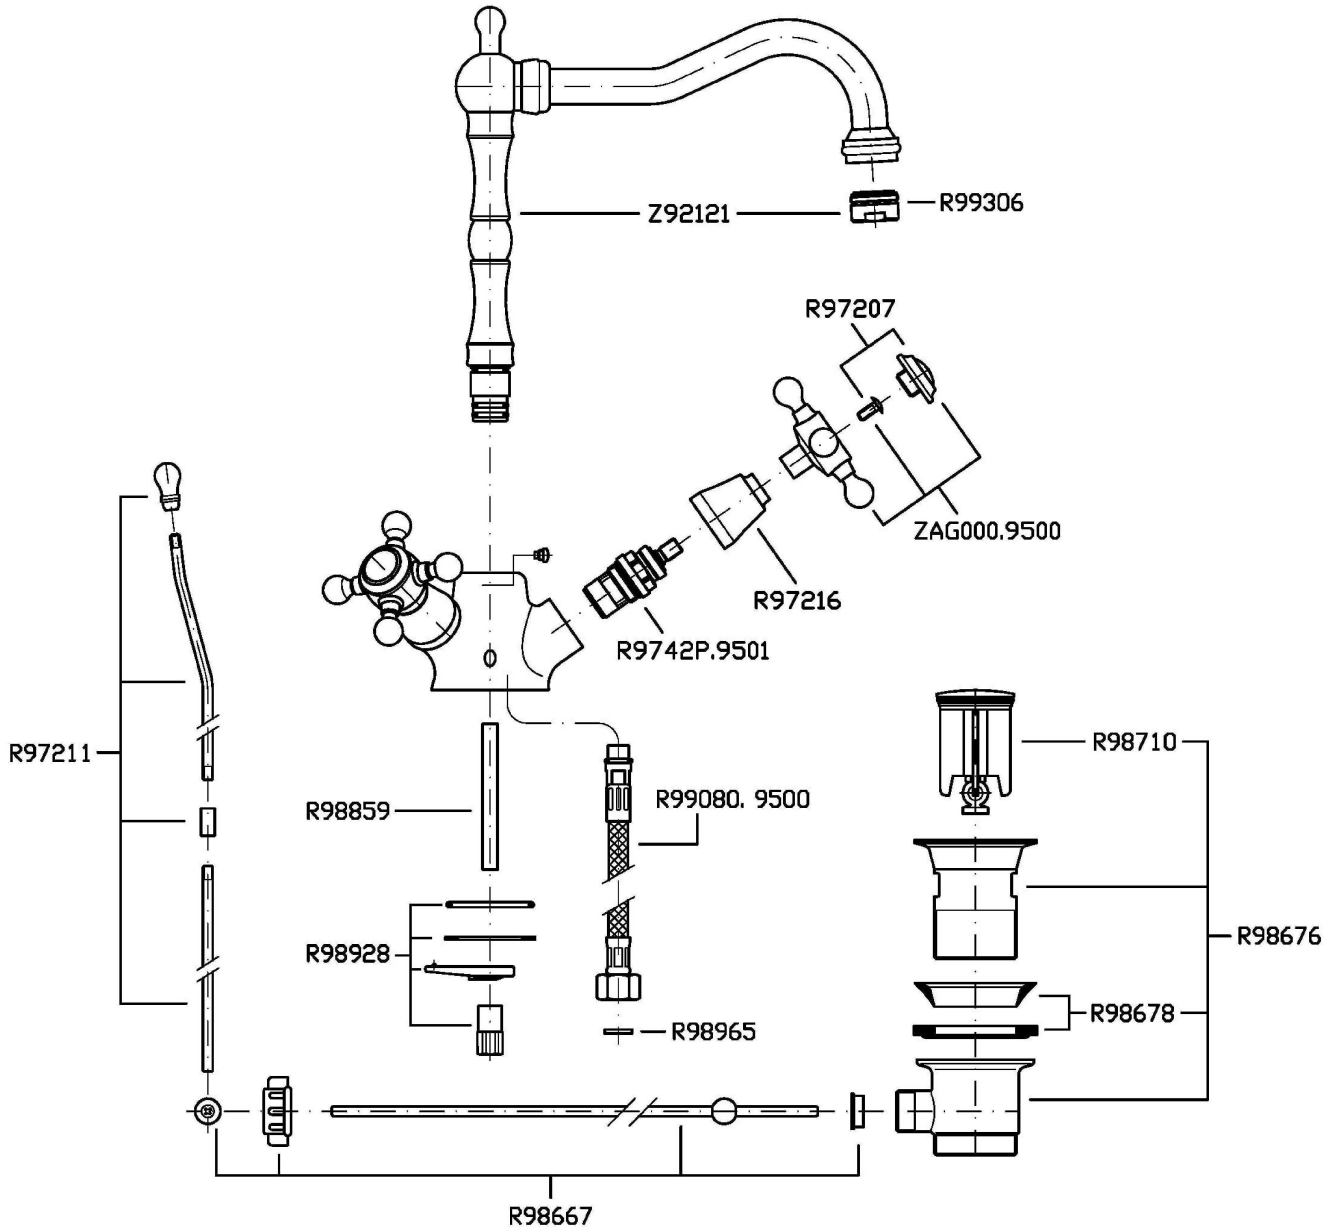

AGORÀ

ZAG362

Monoforo lavabo bocca fissa. / Single hole basin mixer, fixed spout.

Monoforo lavabo bocca fissa, aeratore, scarico da 1 1/4", flessibili di collegamento.

Single hole basin mixer, fixed spout with aerator, 1 1/4" pop-up waste, flexible tails.

ZAG362

Disegno Complessivo / Overall Drawing

AGORÀ

ZAG362

Esplosi / Exploded

AGORÀ

ZAG362

Portate / Flowrates (lt/min)

PRESSIONE PRESSURE	1 BAR	2 BAR	3 BAR	4 BAR	5 BAR
P1 LAVABO BASIN	7,8	11,3	14	16,3	18,5
P2					
P3					
P4					
P5					

AGORÀ

ZAG362

Pesi e Misure / Weights and Sizes

Peso (Kg) Weight (lb)	3,16 (Kg)	6,97 (lb)
Volume test (dc3) - (in3)	7,50 (dc3)	457,68 (in3)
h (mm) - (in)	90,00 (mm)	3,54 (in)
L1 (mm) - (in)	250,00 (mm)	9,84 (in)
L2 (mm) - (in)	333,00 (mm)	13,11 (in)