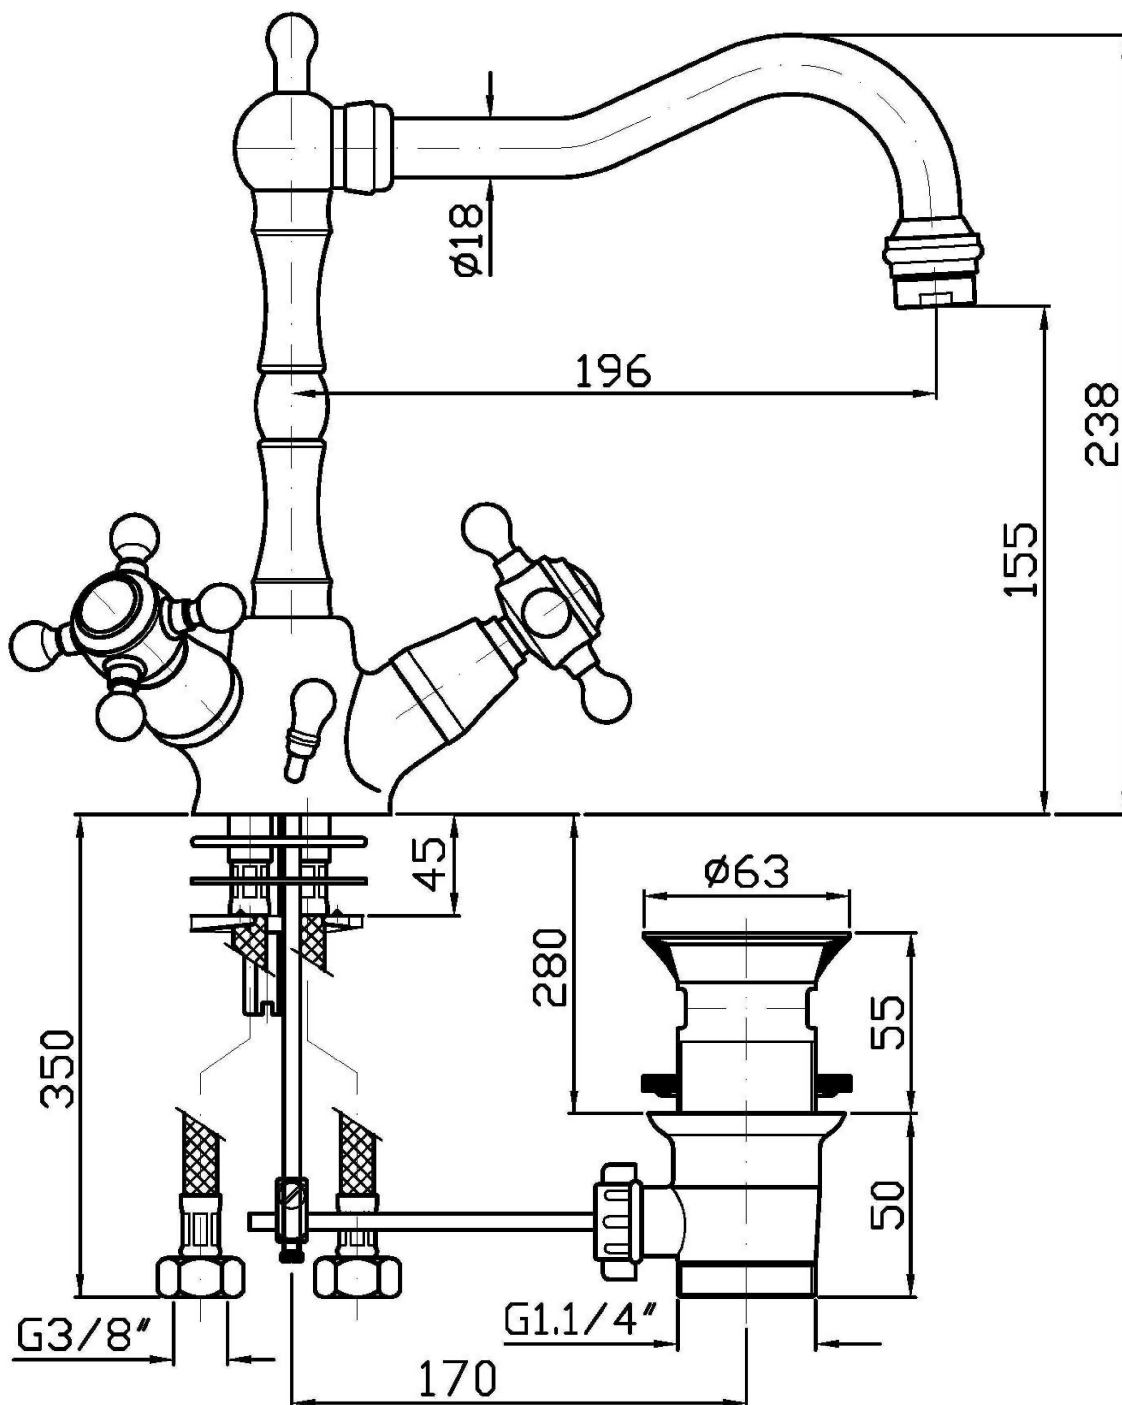

AGORÀ

ZAG362

Disegno Complessivo / Overall Drawing