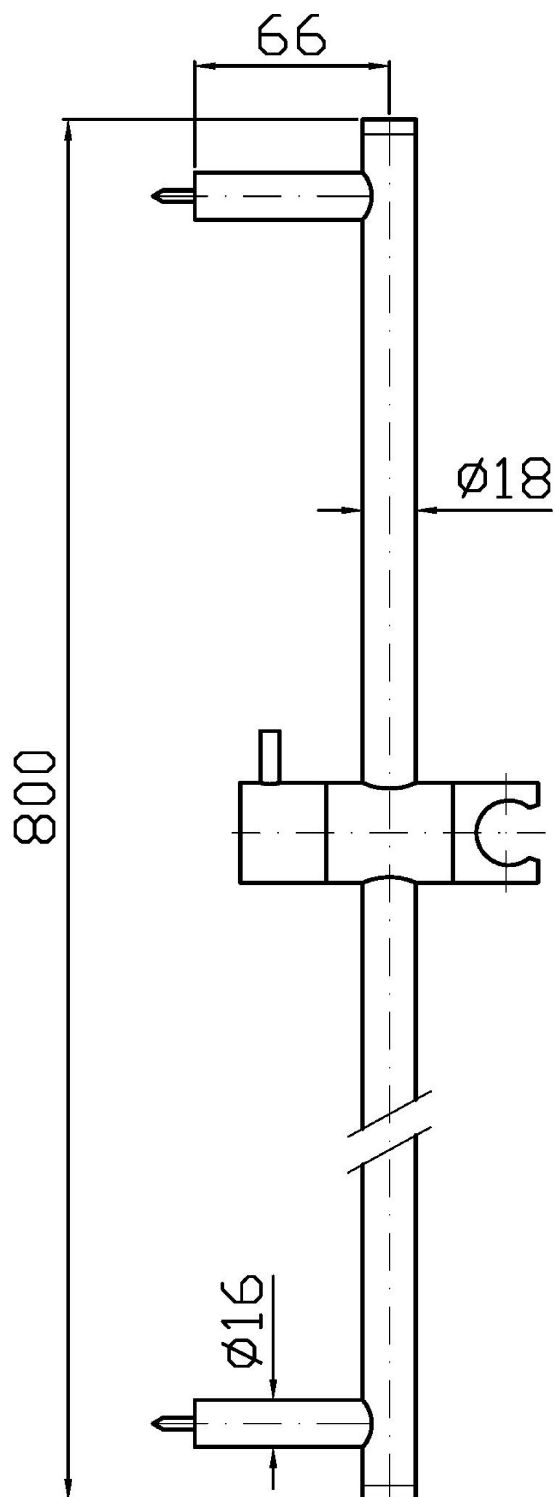

SHOWER

Z95201

Asta murale singola. / Slide rail

Asta murale singola con barra da 800 mm.

Slide rail with adjustable bracket. Length 800 mm.

SHOWER

Z95201

Finiture / Finishes

SHOWER

Z95201

Disegno Complessivo / Overall Drawing

SHOWER

Z95201

Pesi e Misure / Weights and Sizes

Peso (Kg) Weight (lb)	1,20 (Kg)	2,65 (lb)
Volume test (dc3) - (in3)	12,29 (dc3)	749,98 (in3)
h (mm) - (in)	95,00 (mm)	3,74 (in)
L1 (mm) - (in)	155,00 (mm)	6,10 (in)
L2 (mm) - (in)	835,00 (mm)	32,87 (in)