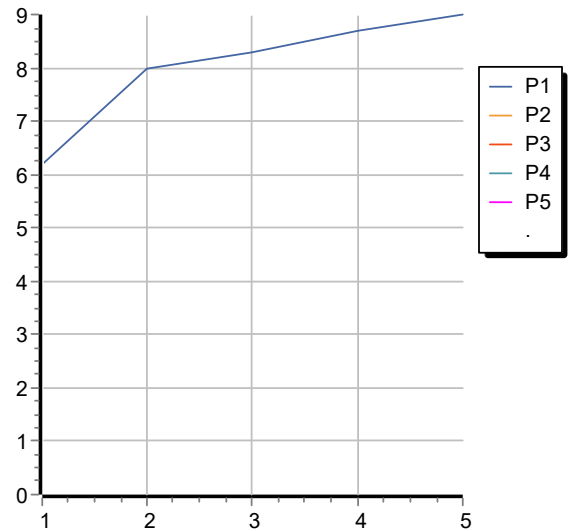

SHOWER

Z95182

Portate / Flowrates (lt/min)

PRESSIONE PRESSURE	1 BAR	2 BAR	3 BAR	4 BAR	5 BAR
P1 DOCCETTA HANDSHOWER	6,2	8	8,3	8,7	9
P2					
P3					
P4					
P5					

SHOWER

Z95182

Pesi e Misure / Weights and Sizes