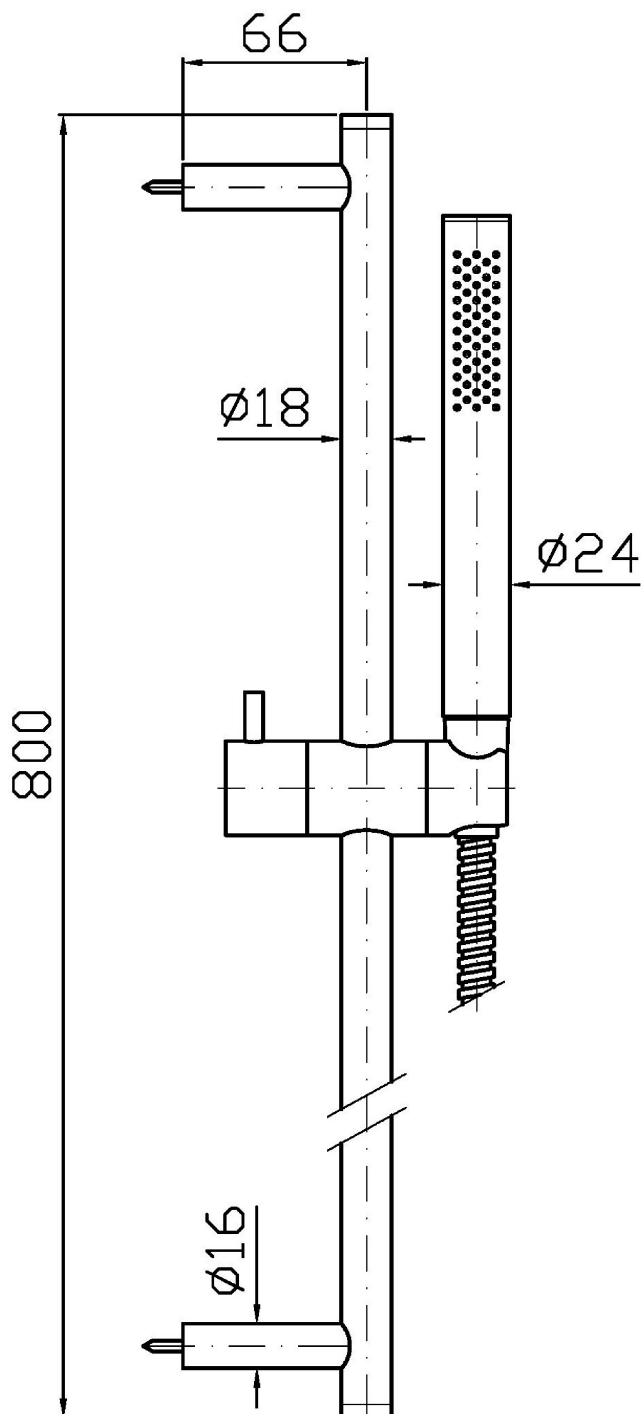

SHOWER

Z95182

Completo asta murale. / Complete slide rail.

Completo asta murale con barra da 800 mm, doccetta in ottone a getto fisso Z94177, flessibile da 1500 mm.
Water Saving - portata d'acqua uguale o inferiore a 9 l/min.

Complete slide rail length 800 mm, brass handshower Z94177 simple jet, 1500 mm flexible hose.
Water Saving - water flow rate of 9 l/min or less.

SHOWER

Z95182

Finiture / Finishes

Cromo / Chrome

C3

Nickel Spazzolato / Brushed Nickel

SHOWER

Z95182

Portate / Flowrates (lt/min)

PRESSIONE PRESSURE	1 BAR	2 BAR	3 BAR	4 BAR	5 BAR
P1 DOCCETTA HANDSHOWER	6,2	8	8,3	8,7	9
P2					
P3					
P4					
P5					

SHOWER

Z95182

Pesi e Misure / Weights and Sizes

Peso (Kg) Weight (lb)	1,15 (Kg)	2,54 (lb)
Volume test (dc3) - (in3)	12,29 (dc3)	749,98 (in3)
h (mm) - (in)	95,00 (mm)	3,74 (in)
L1 (mm) - (in)	155,00 (mm)	6,10 (in)
L2 (mm) - (in)	835,00 (mm)	32,87 (in)