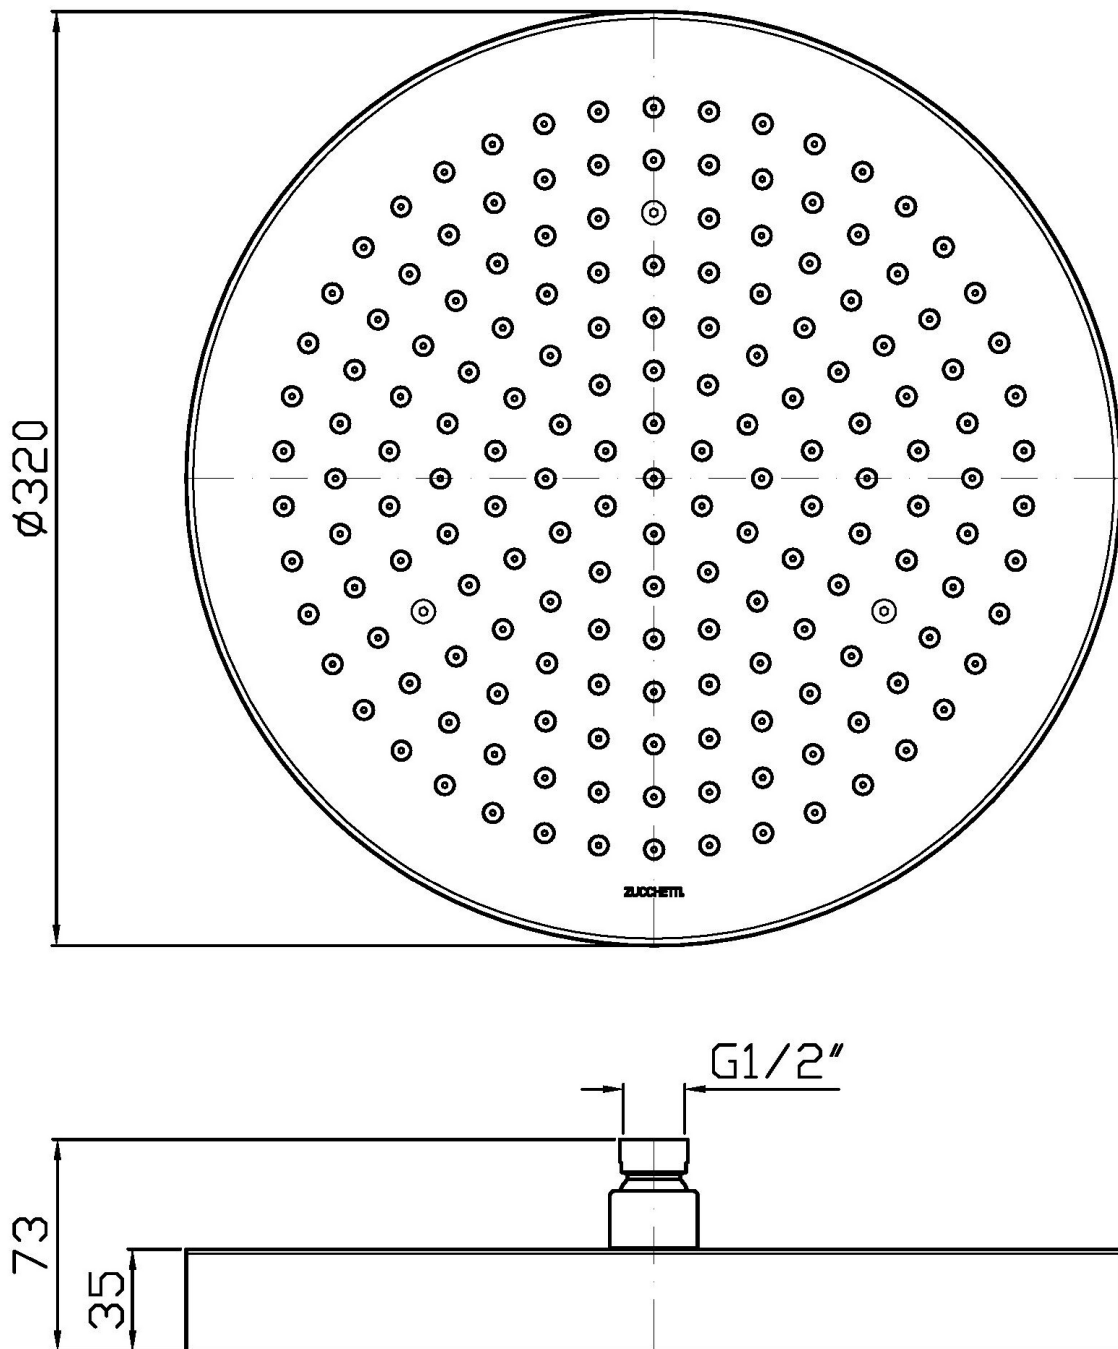

SHOWER

Z94142

Soffione doccia Ø 320 mm, da abbinare a braccio doccia. / Ø 320 mm showerhead.

Soffione doccia Ø 320 mm, in acciaio inox, da abbinare a braccio doccia.
Portata minima richiesta 10 lt/min. Portata massima limitata 12 lt/min.
Per la versione W1 e N1 solo la fascia esterna è verniciata.

Ø 320 mm stainless steel showerhead to be combined with a shower arm.
Minimum flowrate requested: 10 lt/min. Max water flow limited: 12 lt/ min.
The band only is in color for W1 and N1 finishes.

SHOWER

Brushed PVD copper /
Brushed PVD copper

Note / Notes

SHOWER

Z94142

Disegno Complessivo / Overall Drawing

SHOWER

Z94142

Portate / Flowrates (lt/min)

PRESSIONE PRESSURE	1 BAR	2 BAR	3 BAR	4 BAR	5 BAR
SOFFIONE SHOWER HEAD P1	8	10	12	12	12
P2					
P3					
P4					
P5					

SHOWER

Z94142

Pesi e Misure / Weights and Sizes

Peso (Kg) Weight (lb)	3,85 (Kg)	8,49 (lb)
Volume test (dc3) - (in3)	22,60 (dc3)	1379,14 (in3)
h (mm) - (in)	140,00 (mm)	5,51 (in)
L1 (mm) - (in)	385,00 (mm)	15,16 (in)
L2 (mm) - (in)	420,00 (mm)	16,54 (in)