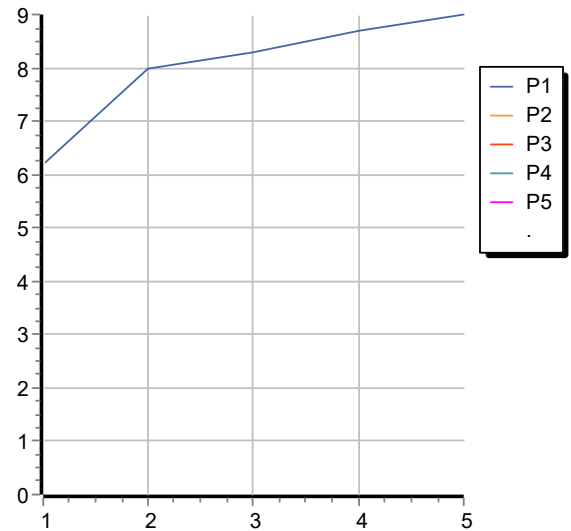

Portate / Flowrates (lt/min)

PRESSIONE PRESSURE	1 BAR	2 BAR	3 BAR	4 BAR	5 BAR
P1 DOCCETTA HANDSHOWER	6,2	8	8,3	8,7	9
P2					
P3					
P4					
P5					

SHOWER

Z93928

Pesi e Misure / Weights and Sizes

Peso (Kg) Weight (lb)	0,90 (Kg)	1,98 (lb)
Volume test (dc3) - (in3)	5,68 (dc3)	346,61 (in3)
h (mm) - (in)	75,00 (mm)	2,95 (in)
L1 (mm) - (in)	180,00 (mm)	7,09 (in)
L2 (mm) - (in)	420,00 (mm)	16,54 (in)