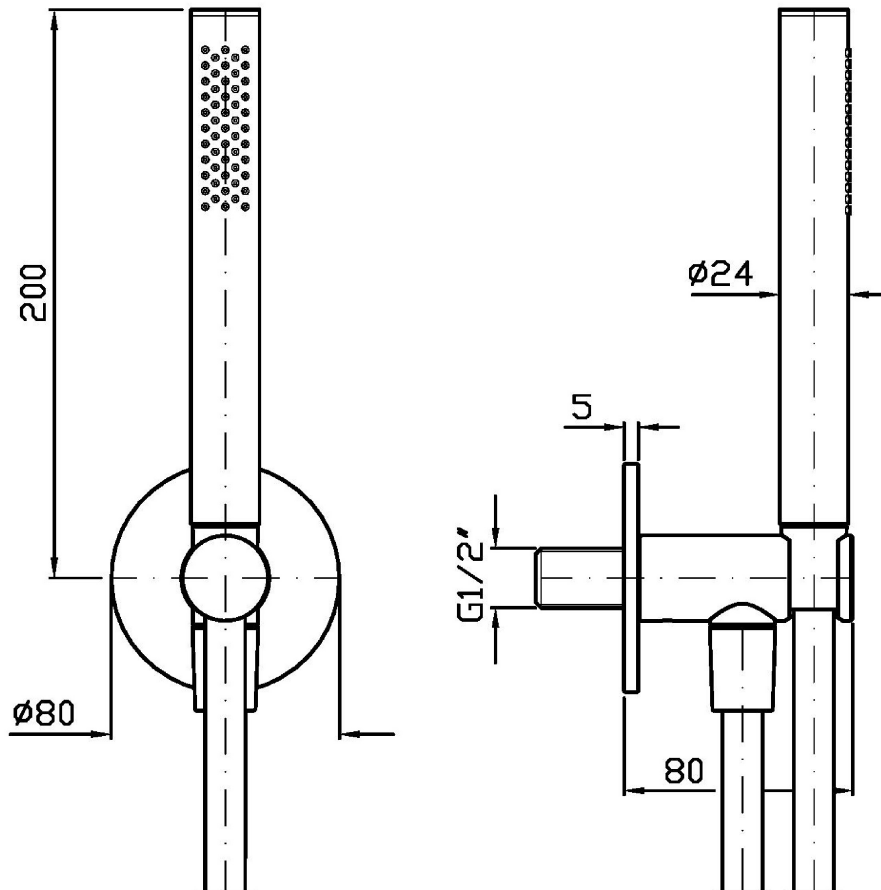

SHOWER

Z93928

Completo doccia. / Handshower set.

Completo doccia composto da appendidoccia duplex, doccetta in ottone Z94177 e flessibile.
Water Saving - portata d'acqua uguale o inferiore a 9 l/min.

Handshower set with wall-mounted shower support, brass handshower Z94177 and shower hose.
Water Saving - water flow rate of 9 l/min or less.

V8

Matt mirto / Matt mirto

Note / Notes

SHOWER

Z93928

Disegno Complessivo / Overall Drawing

SHOWER

Z93928

Portate / Flowrates (lt/min)

PRESSIONE PRESSURE	1 BAR	2 BAR	3 BAR	4 BAR	5 BAR
P1 DOCCETTA HANDSHOWER	6,2	8	8,3	8,7	9
P2					
P3					
P4					
P5					

SHOWER

Z93928

Pesi e Misure / Weights and Sizes

Peso (Kg) Weight (lb)	0,90 (Kg)	1,98 (lb)
Volume test (dc3) - (in3)	5,68 (dc3)	346,61 (in3)
h (mm) - (in)	75,00 (mm)	2,95 (in)
L1 (mm) - (in)	180,00 (mm)	7,09 (in)
L2 (mm) - (in)	420,00 (mm)	16,54 (in)