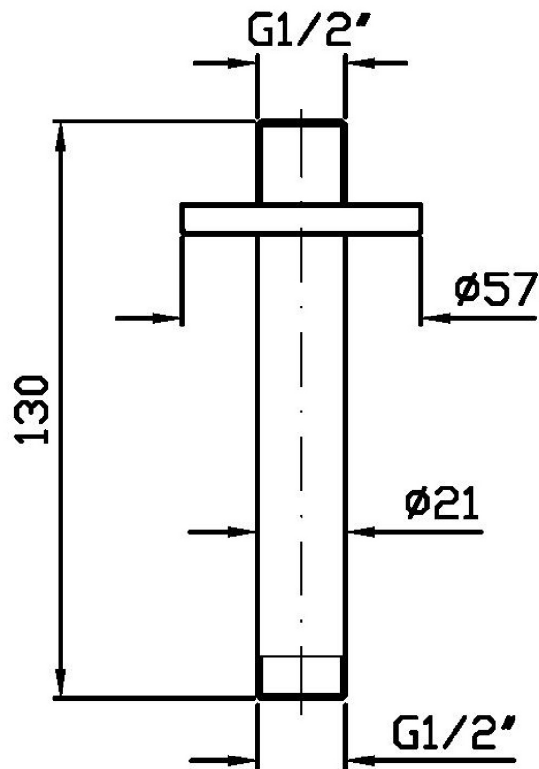

SHOWER

Z93026

Braccio doccia a soffitto. / Ceiling mounted shower arm.

Braccio doccia a soffitto. Lunghezza 130 mm.

Ceiling mounted shower arm. Length 130 mm.

SHOWER

Z93026

Finiture / Finishes

SHOWER

Z93026

Disegno Complessivo / Overall Drawing

SHOWER

Z93026**Pesi e Misure / Weights and Sizes**

Peso (Kg) Weight (lb)	0,19 (Kg)	0,42 (lb)
Volume test (dc3) - (in3)	1,15 (dc3)	70,18 (in3)
h (mm) - (in)	45,00 (mm)	1,77 (in)
L1 (mm) - (in)	134,00 (mm)	5,28 (in)
L2 (mm) - (in)	190,00 (mm)	7,48 (in)